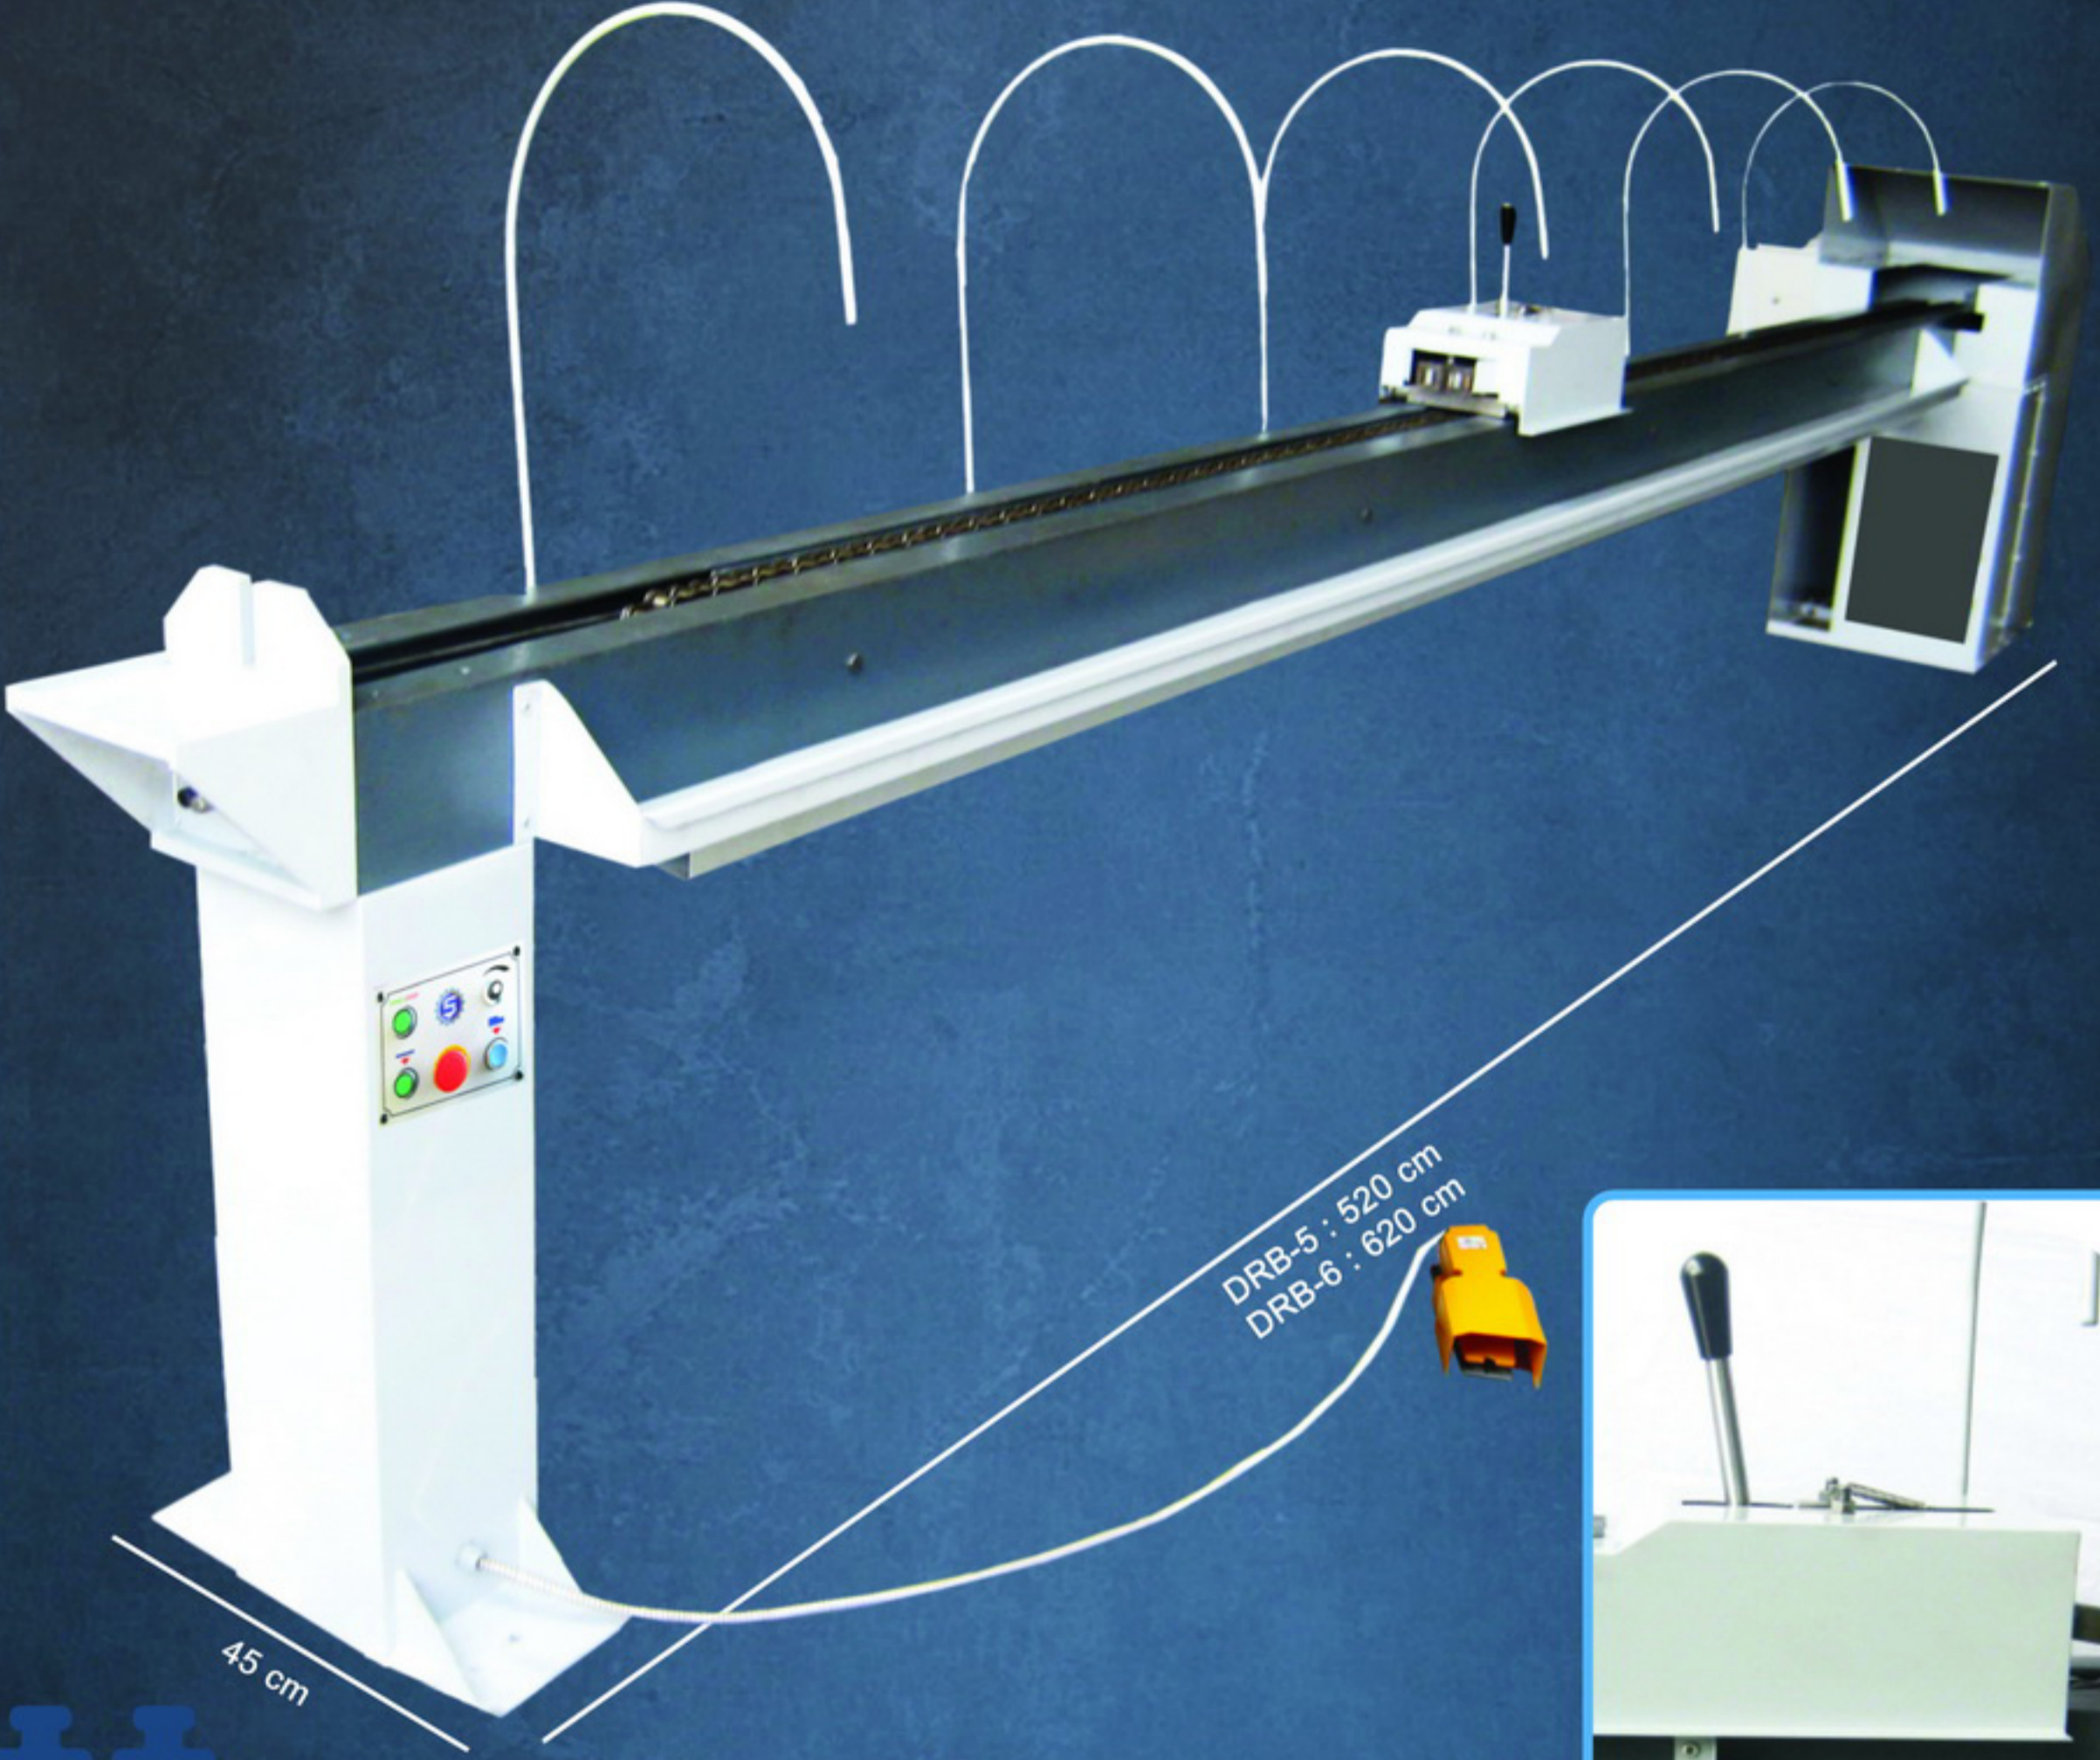

135 cm

DRB-5 : 520 cm  
DRB-6 : 620 cm

DRB-5  
500  
KG

DRB-6  
600  
KG

TEKNİK / TECHNICAL	DRB-5	DRB-6
AYAK PEDALI / FOOT PEDAL	VAR / YES	VAR / YES
ÇEKİCİ / HAULIER	VAR / YES	VAR / YES
ÇEKME BOYU / LENGTH OF PULL	4 m	5 m
İŞLEM TELİ ÇAPI / PROCESSING WIRE DIAMETER	0,10 - 10 mm	0,10 - 10 mm

ELEKTRİK / ELECTRICITY	DRB-5	DRB-6
ANA MOTOR / MAIN ENGINE		
GÜÇ / POWER	1,5 KW	1,5 KW
FAZ / PHASE	380V TRI	380V TRI
YÖN / DIRECTION	TEK/SINGLE	TEK/SINGLE
DEVİR / RPM	1400 d/dk	1400 d/dk
EK MOTOR / EXTRA ENGINE		
GÜÇ / POWER	0,37 KW	0,37 KW
FAZ / PHASE	380V TRI	380V TRI
YÖN / DIRECTION	TEK/SINGLE	TEK/SINGLE
DEVİR / RPM	1400 d/dk	1400 d/dk
İNVERTÖR / INVERTER	1,5 KW	1,5 KW
PLC	YOK / NO	YOK / NO

# DROBENÇ Makinesi