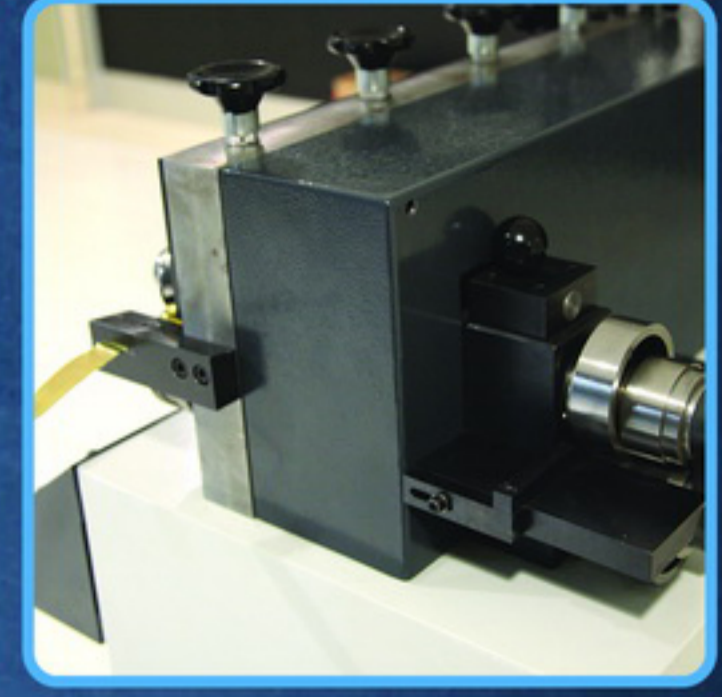

120 cm

56 cm

83 cm

272  
KG

## TEKNİK / TECHNICAL

AYAK PEDALI / FOOT PEDAL	YOK / NO
ASTAR KALINLIĞI / PLATE THICKNESS	0,20 - 1 mm
İMAL BORU ÇAPI / TUBE DIAMETER	3 - 15 mm
İŞLEM GAZI / PROCESS GAS	ARGON