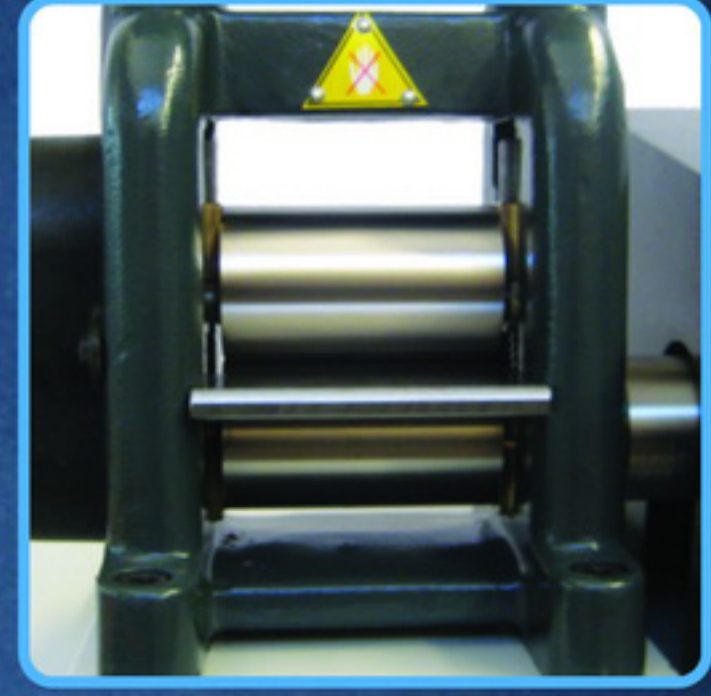

127 cm

TEKNİK / TECHNICAL

AYAK PEDALI / FOOT PEDAL	YOK / NO
ÇAP / DIAMETER	56 mm
GENİŞLİK / WIDTH	100 mm
AÇIKLIK / OPENING DISTANCE	8 mm
DEVİR / RPM	7-46 d/dk
EK DESEN MERDANESİ / EXTRA DESIGNING ROLLER	YOK / NO
OTOMATİK YAĞLAMA / AUTOMATIC LUBRICATION	YOK / NO
SARMA MAKARASI / WINDING REEL	YOK / NO

ELEKTRİK / ELECTRICITY

GÜÇ / POWER	1,5 KW
FAZ / PHASE	380V TRI
DEVİR / RPM	1400 d/dk
YÖN / DIRECTION	ÇİFT/DOUBLE
İNVERTÖR / INVERTER	OPSİYON
PLC	YOK / NO

AYAR EVİ

Silindir Makinesi (SA100)